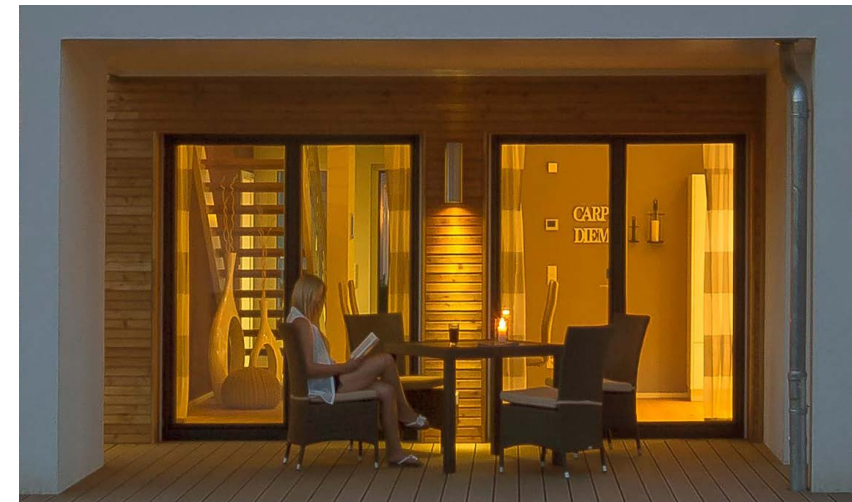

Modelos.

- Apertura interior. La hoja se abre hacia el interior de la estancia, para espacios exteriores más limitados.
- Apertura exterior. La hoja se abre hacia el exterior de la estancia, para espacios exteriores más amplios.