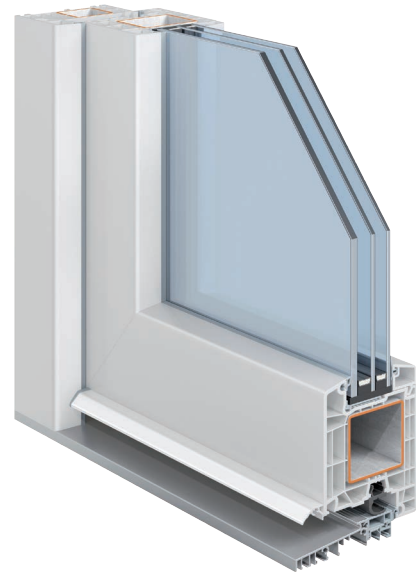

HOCO[®]

“Son mis ventanas”

PUERTA BALCONERA.

PUERTA BALCONERA.

Llena de vida tu terraza.

Con la Puerta Balconera de HOCO, disfruta de ese espacio de libertad que tenías olvidado para pasar a llenarlo de vida. Una puerta abisagrada funcional con las más altas prestaciones de aislamiento, tanto térmico como acústico, con la opción especial de posición oscilo para darle un respiro a tu estancia principal.

La maneta en el exterior ofrece libertad de paso entre estancias para que puedas sacarle el máximo partido a cada uno de los rincones de tu hogar.

Perfecta para situaciones de difícil acceso desde el exterior de la vivienda, como puede ser un piso en altura, ofreciendo además la posibilidad de incorporar un bombín con llave para aumentar el nivel de seguridad.

Para que lo más importante, sea pensar en qué invertir tu tiempo.

Tu Espacio
Aislamiento
Libertad
Seguridad
Funcional
Eficiencia

Modelos.

- Apertura interior. La hoja se abre hacia el interior de la estancia, para espacios exteriores más limitados.
- Apertura exterior. La hoja se abre hacia el exterior de la estancia, para espacios exteriores más amplios.