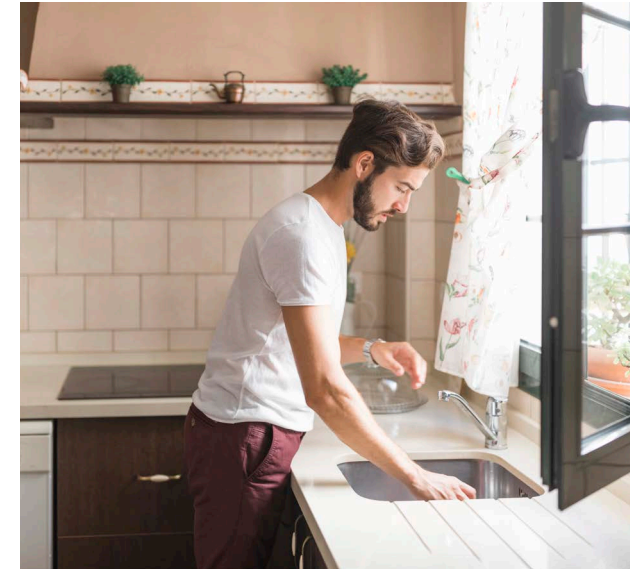

RENOVA.

La renovación más sencilla, limpia y eficaz.

La ventana Renova se caracteriza por un cambio rápido, limpio y sencillo, aportando a tu nuevo hogar altos valores de aislamiento y ahorro en eficiencia energética.

En el caso de querer renovar una ventana antigua, con altas pérdidas de energía y donde el ruido de la calle se cuele en tu vivienda, se conserva el marco y éste queda completamente cubierto por la ventana Renova. Un sistema de montaje limpio que evita ensuciar la vivienda y que evita recurrir a obras.

- No necesitas albañil por lo que ahorras tiempo.
- La suciedad y los costos de pintura desaparecen.
- Se instala fácilmente atornillándola al marco antiguo.

Tu comodidad.

Modelos.

- **Renova 80.** Combina tu ventana Renova con cualquiera de los colores de los que dispongas en las paredes de tu hogar.
- **Renova 80 Balcón.** La ventana Renova para cuando necesitas una ventana a ras de suelo que dé paso a tu balcón o terraza. Mantén la misma línea de tus ventanas con una accesibilidad extra.
- **Renova 80 Alu.** La ventana Renova con un diseño que nos permite crear un estilo personal mediante un acabado de la gama de colores RAL, pudiendo dar solución a todo tipo de necesidad o exigencia arquitectónica en nuestro hogar.
- **Renova 80 Alu Balcón.** La balconera Renova que nos permite más versatilidad de diseños.
- **Renova Eficiente.** La ventana de la serie Eficiente con marco especial de renovación.